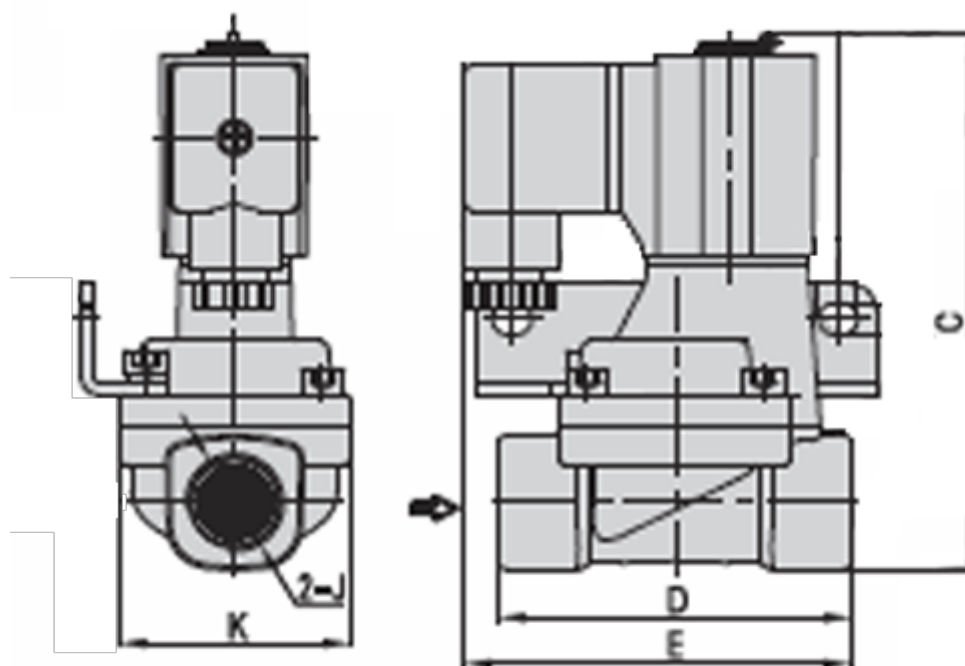

Varenummer: 582W25025BG

Beskrivelse: Fluid ventil - 2/2 NC, 2W25025BG - 24VDC
port 1" - Lysning 25 intern pilot, messing

Mål

C = 124.0

D = 92

E = 81.0

J = G 1"

K = 59